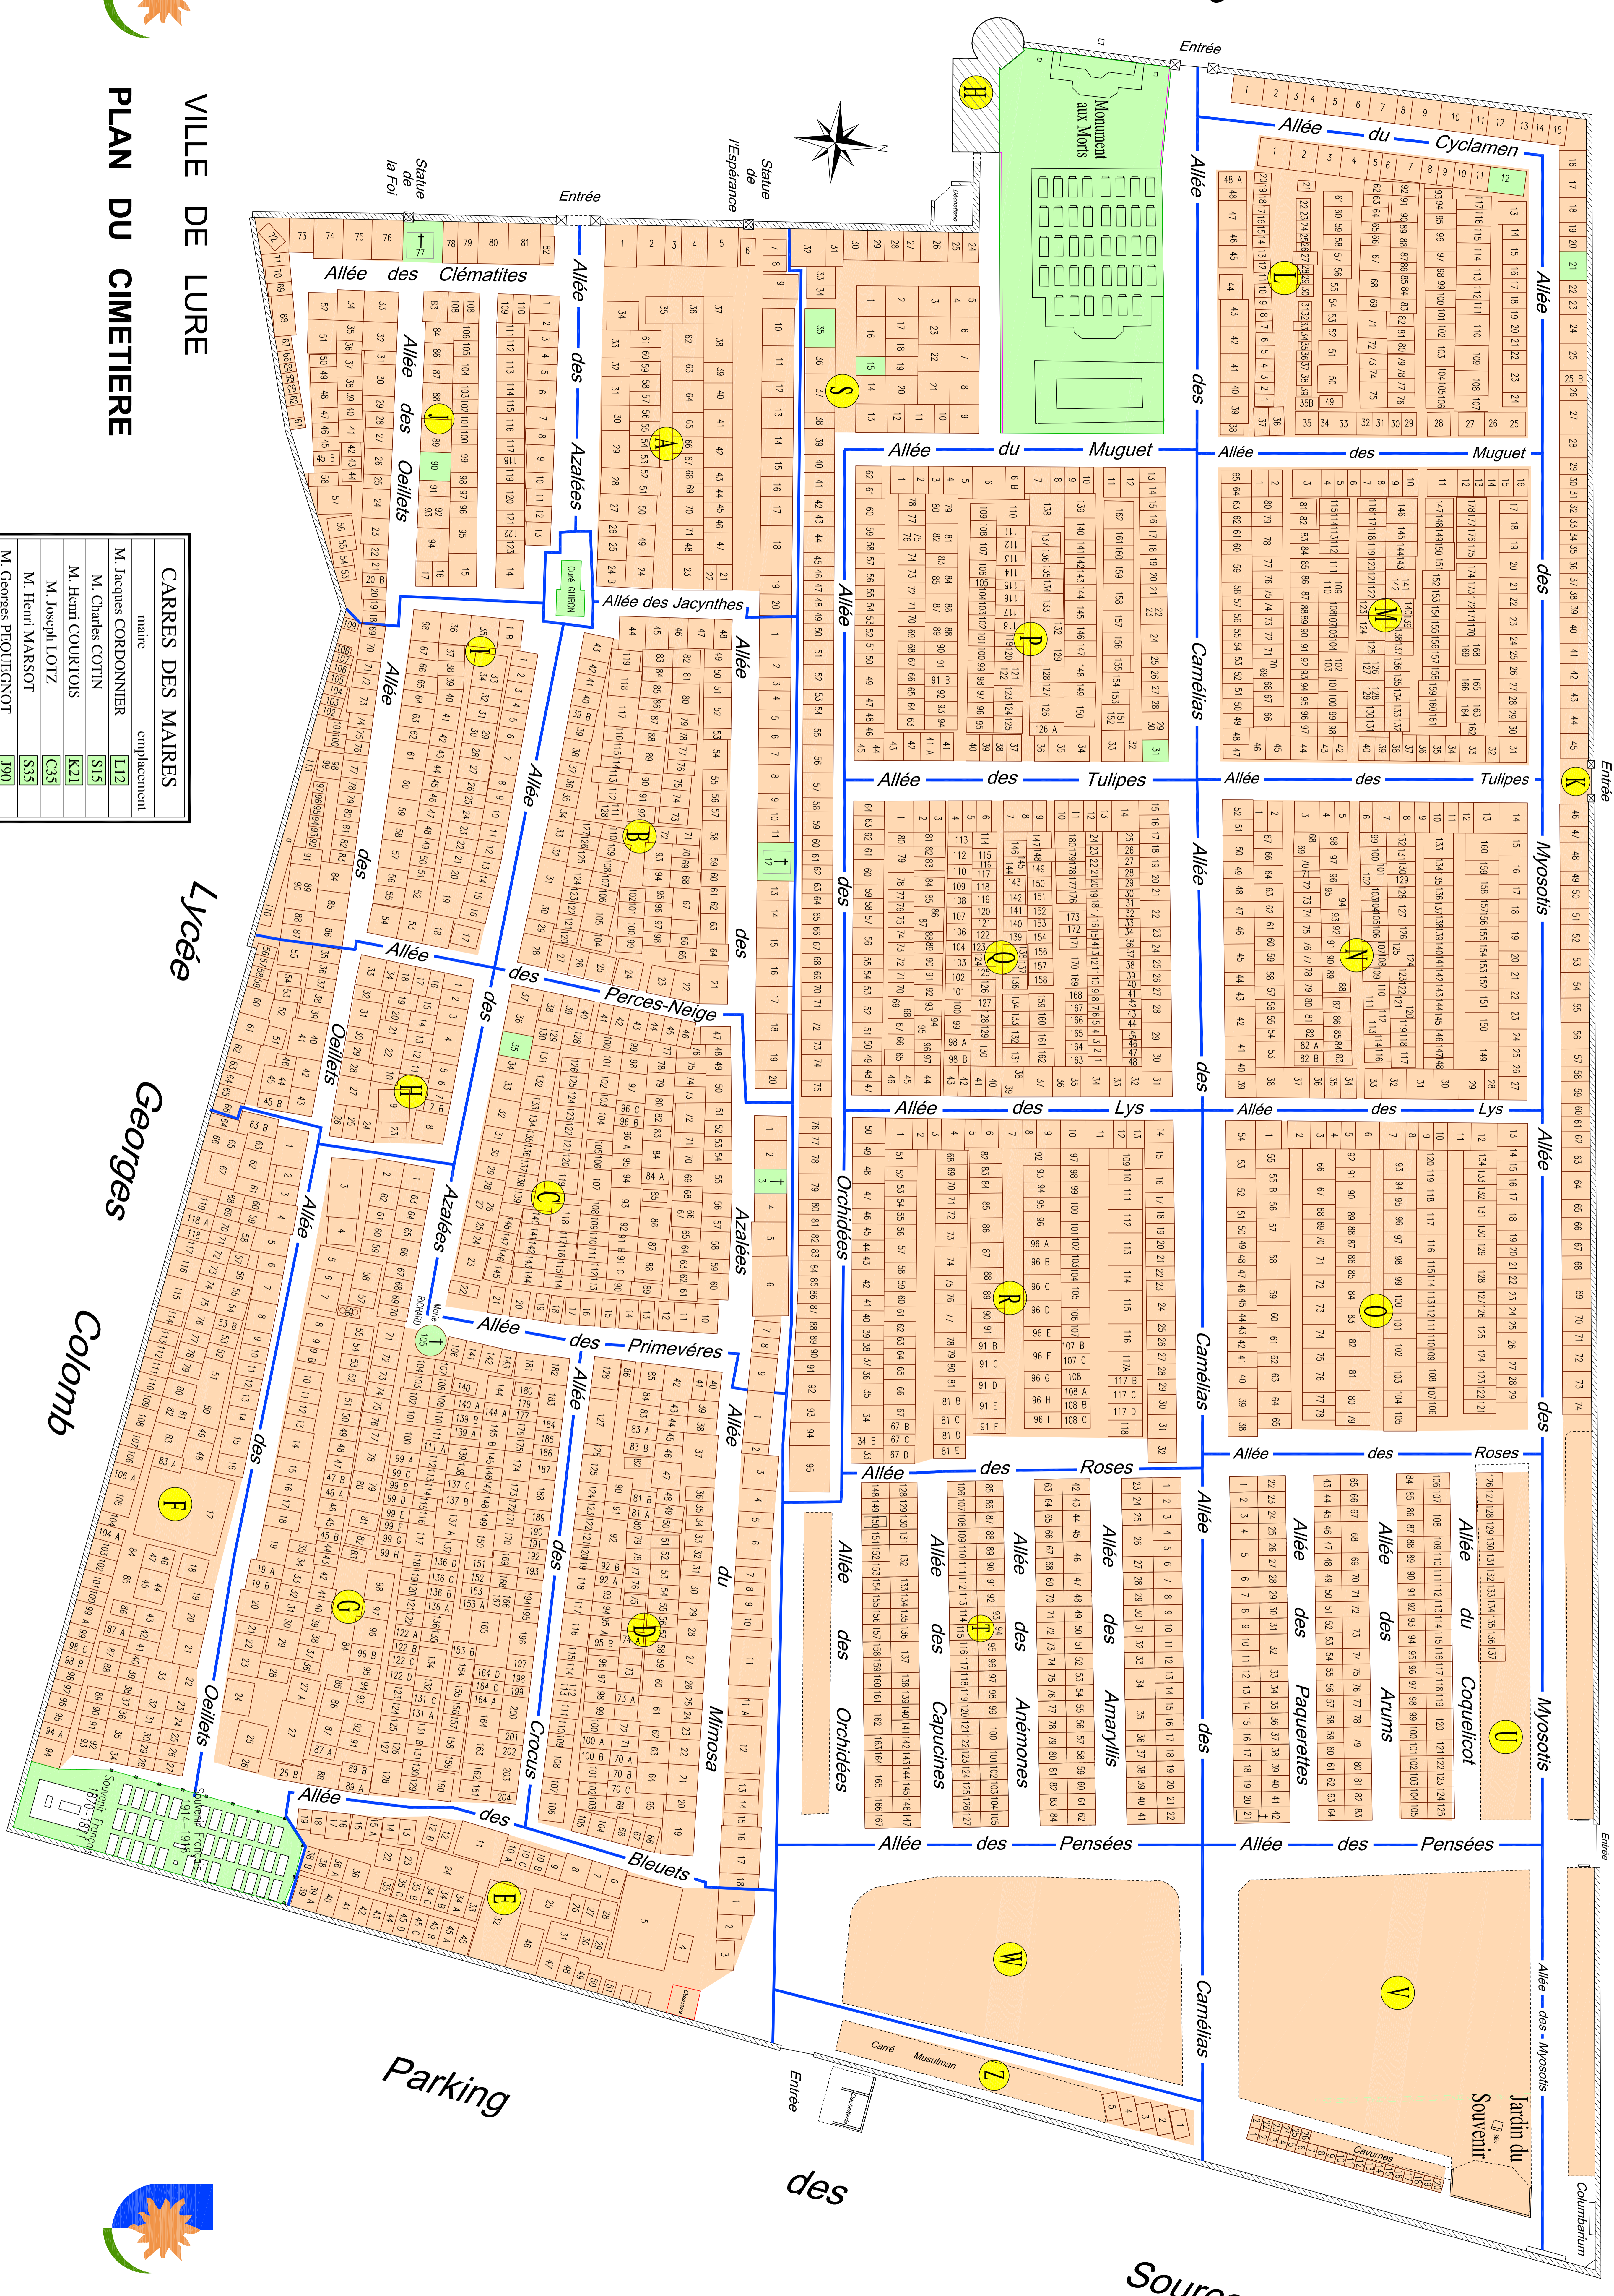

Rue des Vosges

Rue de la Pierre

Rue de Mendès-France

Rue des Vosges

Rue des Vosges

VILLE DE LURE

PLAN DU CIMETIERE

CARRÉS DES MAIRES

maître emplacement

M. Jacques CORDONNIER	L12
M. Charles COTIN	S15
M. Henri COURTOIS	K21
M. Joseph LOTZ	C35
M. Henri MARSON	S35
M. Georges PEQUEGNOT	190
M. Gilles ROY	P31